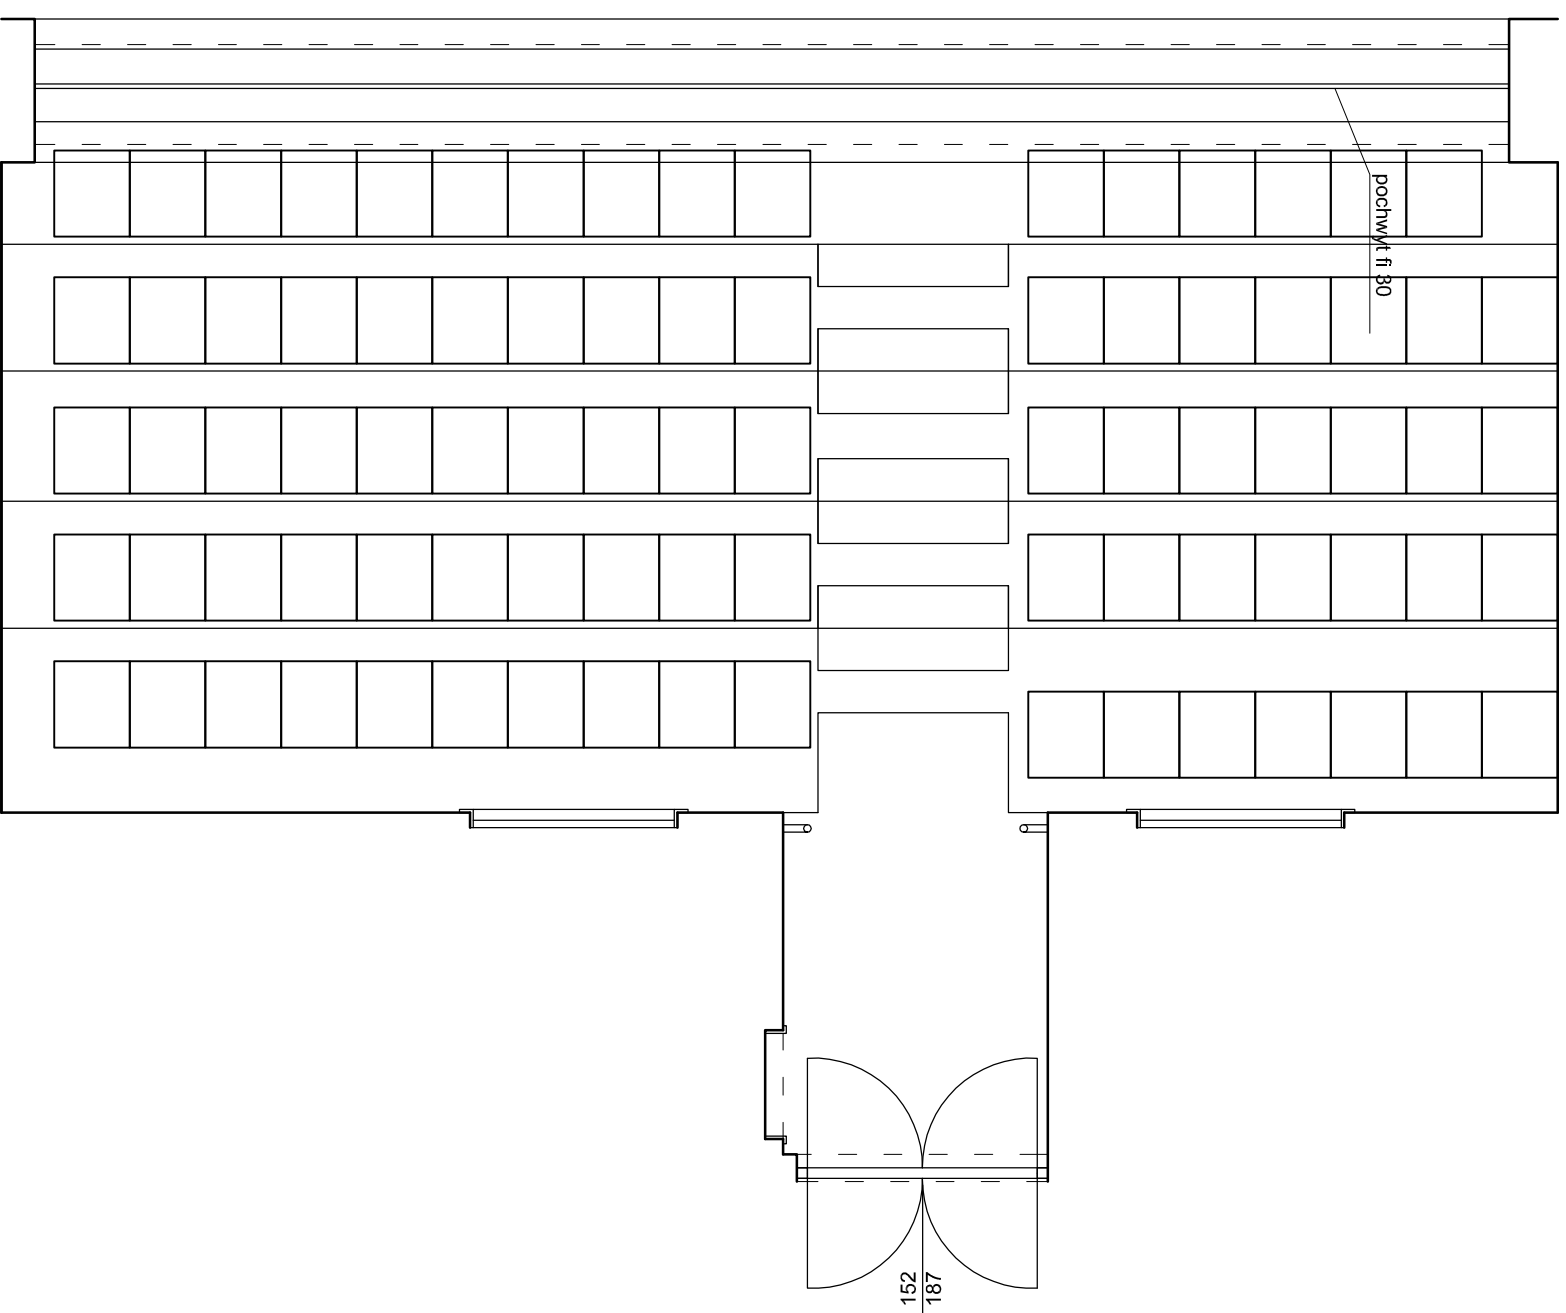

RZUT BALKONU

Biurow Inżynierskie
WAWRZYŃIAK

51-682 Wrocław, ul. Górnicka 27
tel./fax: 502 071 808, (071) 357 75 63

TEMAT: INWENTARYZACJA SCENY I WIDOWNI TEATRU
POLSKIEGO-SCENA KAMERALNA WE WROCŁAWIU

NAZWA RYSUNKU: RZUT BALKONU

NAZWA RYSUNKU: mgr inż. arch. Marta Bodyiewicz
nr upr. 41/DSOKK/2012

FAZA: INWENTARYZACJA

DATA: MAJ 2014

SKALA: 1:50

NR RYS.: 2