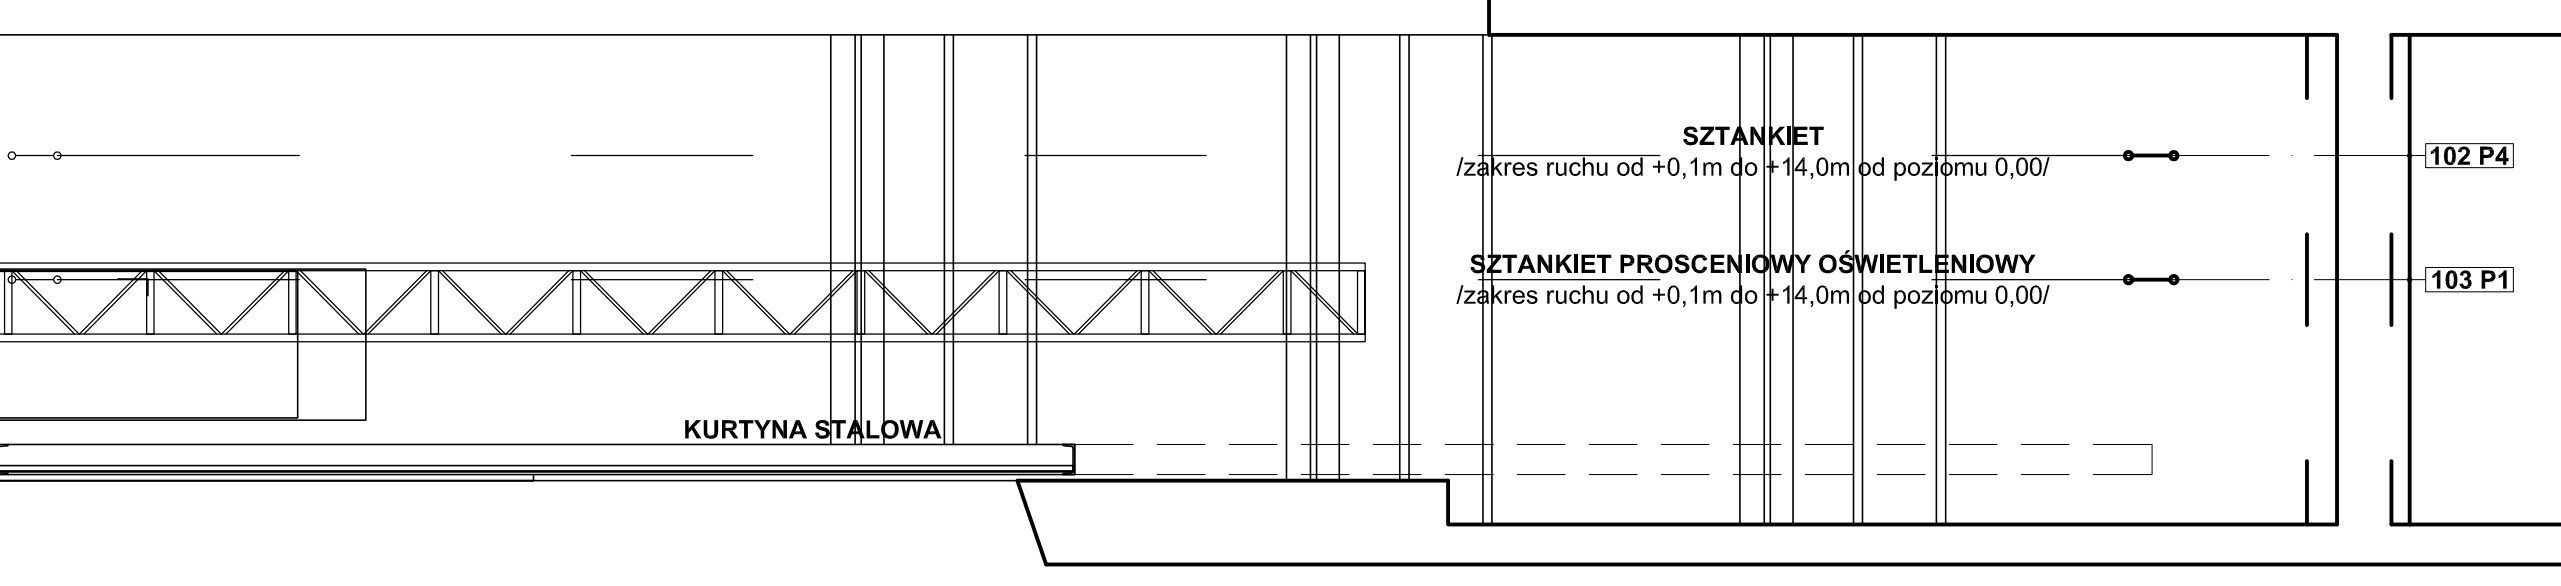

**PRZEKROJ A-A**  
skala 1:50

\* - sztankiet oświetleniowy